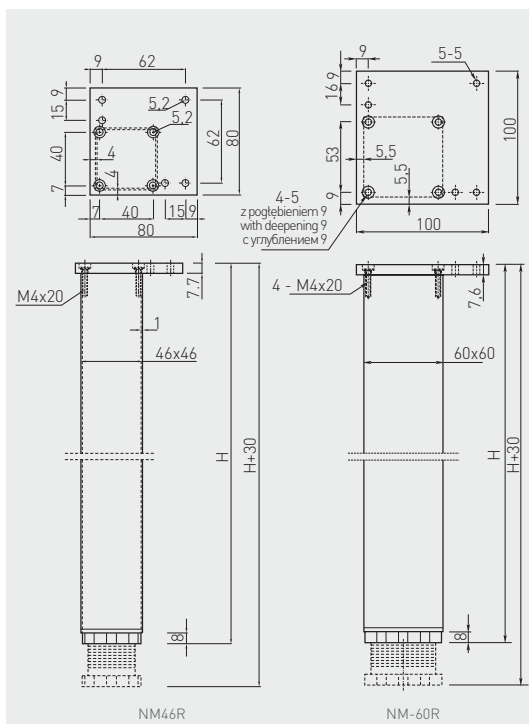

Noga kwadratowa z regulacją
 Square furniture leg
 Мебельная опора с регулировкой

		 H mm			
NM-46R710-05		710 + 30	aluminium / aluminium / алюминий	aluminium aluminium алюминий	4
NM-46R820-05		820 + 30			
NM-60R710-05		710 + 30			
NM-60R820-05		820 + 30			
NM-60R710-06		710 + 30	stal szczotkowana / brushed steel / шлифованная сталь		
NM-60R710-20			czarny / black / чёрный		
NM-60R1100-05*		1100 + 30	aluminium / aluminium / алюминий		
NM-60R1100-20*			czarny / black / чёрный		

* Dostępna na zamówienie / Available only for individual order / Доступен под заказ

* Na indywidualne zamówienie dostępna w wysokości 1100 mm / For special orders 1100 mm height also available / Под заказ доступна также с высотой 1100 мм