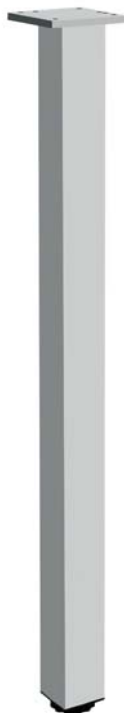

Noga kwadratowa z regulacją
 Square furniture leg
 Мебельная опора с регулировкой

		 H mm			
NM-46R710-05		710 + 30	aluminium / aluminium / алюминий	aluminium aluminium алюминий	4
NM-46R820-05		820 + 30			
NM-60R710-05		710 + 30			
NM-60R820-05		820 + 30			
NM-60R710-06		710 + 30	stal szczotkowana / brushed steel / шлифованная сталь		
NM-60R710-20			czarny / black / чёрный		
NM-60R1100-05*		1100 + 30	aluminium / aluminium / алюминий		
NM-60R1100-20*			czarny / black / чёрный		

* Dostępna na zamówienie / Available only for individual order / Доступен под заказ

* Na indywidualne zamówienie dostępna w wysokości 1100 mm / For special orders 1100 mm height also available / Под заказ доступна также с высотой 1100 мм