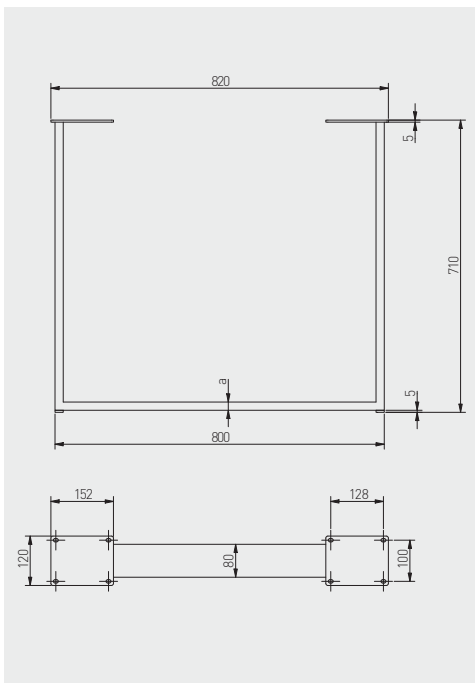

Noga stelażowa INDUSTRIA  
 Industria frame  
 Опора для столешницы Industria

NEW

		<b>a</b> (mm)		
NM-INDUSTRIA-P20-710X820-20M	czarny mat / black matt / чёрный матовый	20	stal steel сталь	1
NM-INDUSTRIA-P40-710X820-20M		40		
NM-INDUSTRIA-P80-710X820-20M		80		