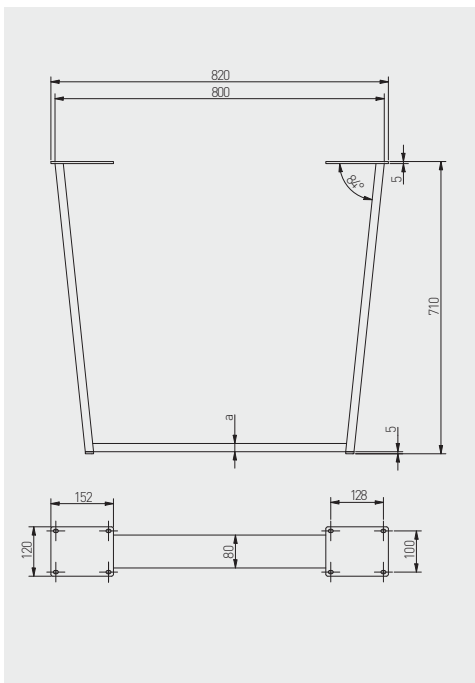

Noga stelażowa INDUSTRIA  
 Industria frame  
 Опора для столешницы Industria

NEW

			<b>a</b> (mm)		
NM-INDUSTRIA-T20-710X820-20M	czarny mat / black matt / чёрный матовый		20	stal steel сталь	1
NM-INDUSTRIA-T40-710X820-20M			40		