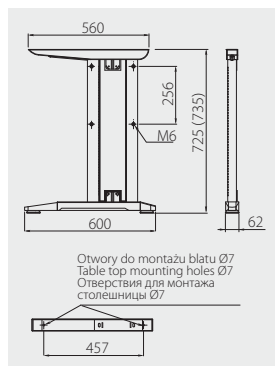

Noga barowa
Bar leg
Барная опора

	 H mm	 Ø mm			
NM-380X730-01	735	60	chrom / chrome / хром	stal / steel / сталь	2
NM-480X730-01	735	76			

Stelaż biurkowy
Metal frames for desk
Металлический каркас для стола

	 H mm			
SB-A60X72-80	725 (735)	srebrny / silver / серебристый	stal / steel / сталь	1