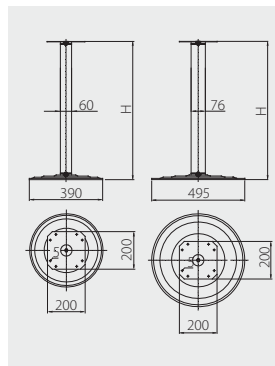

Noga barowa
Bar leg
Барная опора

	 H mm	 Ø mm			
NM-380X730-01	735	60	chrom / chrome / хром	stal / steel / сталь	2
NM-480X730-01	735	76			

Stelaż biurkowy
Metal frames for desk
Металлический каркас для стола

	 H mm			
SB-A60X72-80	725 (735)	srebrny / silver / серебристый	stal / steel / сталь	1