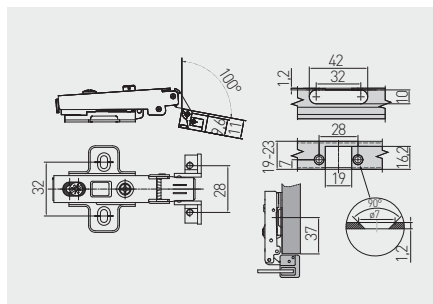

Zawias hydrauliczny do ramek aluminiowych, nakładany
Hinge for aluminium frame, overlay door
Петля GTV для алюминиевых рамок, с клипом, накладная

ZM-HCRALU9BE	H = 0	—	—	nikiel nickel никель	stal steel сталь