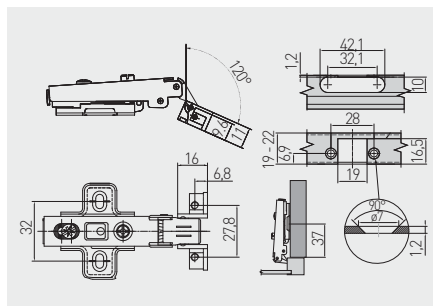

Zawias do ramek aluminiowych, nakładany
Hinge for aluminium frames, overlay door
Петля GTV для алюминиевых рамок, с клипом, накладная

ZP-RALUH2-00	H = 2	—	—	nikiel nickel никель	stal steel сталь