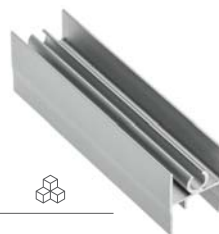

Maskownica PRO Masking cover PRO Декоративная накладка PRO

	 L mm		
A-MPRO-170-05	1700	aluminium / aluminium / алюминий	aluminium aluminium алюминий
A-MPRO-170-10		biały / white / белый	
A-MPRO-170-20M		czarny / black / чёрный	
A-MPRO-170-90	2350	szampan / champagne / шампань	aluminium aluminium алюминий
A-MPRO-235-05		aluminium / aluminium / алюминий	
A-MPRO-235-10		biały / white / белый	
A-MPRO-235-20M	3000	czarny / black / чёрный	aluminium aluminium алюминий
A-MPRO-235-90		szampan / champagne / шампань	
A-MPRO-300-05		aluminium / aluminium / алюминий	
A-MPRO-300-10	4050	biały / white / белый	aluminium aluminium алюминий
A-MPRO-300-20M		czarny / black / чёрный	
A-MPRO-300-90		szampan / champagne / шампань	
A-MPRO-405-05	4050	aluminium / aluminium / алюминий	aluminium aluminium алюминий
A-MPRO-405-10		biały / white / белый	
A-MPRO-405-20M		czarny / black / чёрный	
A-MPRO-405-90		szampan / champagne / шампань	

Listwa górna 18/4 mm Top strip 18/4 mm Профиль горизонтальный верхний 18/4 мм

	 L mm		
A-LG18-170-05	1700	aluminium / aluminium / алюминий	aluminium aluminium алюминий
A-LG18-170-90		szampan / champagne / шампань	
A-LG18-235-05	2350	aluminium / aluminium / алюминий	
A-LG18-235-90		szampan / champagne / шампань	
A-LG18-300-05	3000	aluminium / aluminium / алюминий	
A-LG18-300-10		biały / white / белый	
A-LG18-300-20M		czarny / black / чёрный	
A-LG18-300-90	4050	szampan / champagne / шампань	
A-LG18-405-05		aluminium / aluminium / алюминий	
A-LG18-405-10		biały / white / белый	
A-LG18-405-90	6000	szampan / champagne / шампань	
A-LG18-600-05		aluminium / aluminium / алюминий	
A-LG18-600-90		szampan / champagne / шампань	