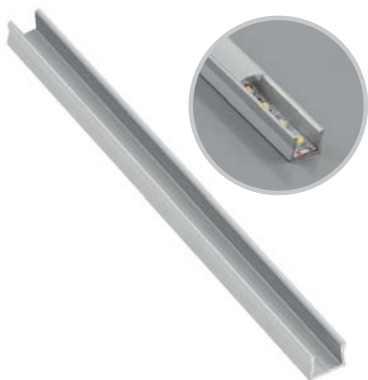

Profil GLAX nakładany, mikro
 GLAX profile surface mounted, micro
 Профиль GLAX накладной, микро

Wąska linia światła.
 Brak punktów świetlnych przy użyciu
 dedykowanej taśmy LED o szerokości 5 mm.
 Narrow line of light.
 No visible points of light due to dedicated
 5mm LED strip.
 Узкая линия света.
 Отсутствуют пункты свечения при
 использовании специальной ленты LED
 с шириной 5 мм.

PA-GLAXMICNK-AL	2	profil profile профиль	srebrny silver серебристый	aluminium aluminium алюминий
PA-GLAXMICNK3M-AL	3			
PA-OSMLGLAXMIC-00N	2	ostonka mikro cover micro крышка микро	mleczna frosted молочная	PC
PA-OSMLGLAXMIC3M-00N	3			
PA-ZASGLAXMICNK-00	-	zaślepka end cap заглушка	szary gray серый	ABS
PA-SPRGLAXMIC-00	-	uchwyt mounting clip держатель	srebrny silver серебристый	stal nierdzewna stainless steel нержавеющая сталь