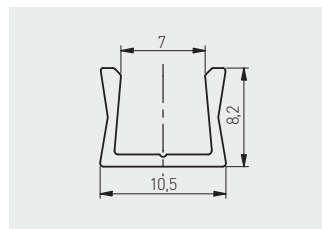

Profil GLAX nakładany, mikro
 GLAX profile surface mounted, micro
 Профиль GLAX накладной, микро

Wąska linia światła.
 Brak punktów świetlnych przy użyciu
 dedykowanej taśmy LED o szerokości 5 mm.
 Narrow line of light.
 No visible points of light due to dedicated
 5mm LED strip.
 Узкая линия света.
 Отсутствуют пункты свечения при
 использовании специальной ленты LED
 с шириной 5 мм.

PA-GLAXMICNK-AL	2	profil profile профиль	srebrny silver серебристый	aluminium aluminium алюминий
PA-GLAXMICNK3M-AL	3			
PA-OSMLGLAXMIC-00N	2	ostonka mikro cover micro крышка микро	mleczna frosted молочная	PC
PA-OSMLGLAXMIC3M-00N	3			
PA-ZASGLAXMICNK-00	-	zaślepka end cap заглушка	szary gray серый	ABS
PA-SPRGLAXMIC-00	-	uchwyt mounting clip держатель	srebrny silver серебристый	stal nierdzewna stainless steel нержавеющая сталь