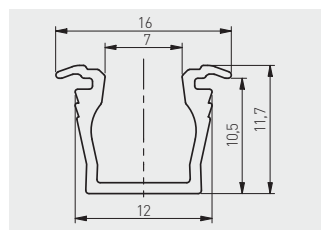

Profil GLAX wpuszczany, mikro
 GLAX profile recessed, micro
 Профиль GLAX врезной, микро

Wąska linia światła.
 Brak punktów świetlnych przy użyciu
 dedykowanej taśmy LED o szerokości 5 mm.

Narrow line of light.
 No visible points of light due to dedicated
 5mm LED strip.

Узкая линия света.
 Отсутствуют пункты свечения при
 использовании специальной ленты LED
 с шириной 5 мм.

	 L m			
PA-GLAXMIC-AL	2	profil profile профиль	srebrny silver серебристый	aluminium aluminium алюминий
PA-GLAXMIC3M-AL	3			
PA-OSMLGLAXMIC-00N	2	ostonka mikro cover micro крышка микро	mleczna frosted молочная	PC
PA-OSMLGLAXMIC3M-00N	3			
PA-ZASGLAXMIC-00	-	zaślepka end cap заглушка	szary gray серый	ABS