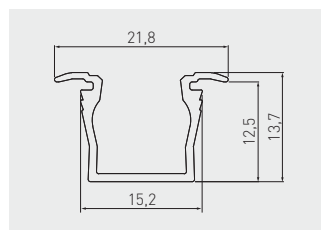

Profil GLAX wpuszczany, wysoki
 Profile GLAX recessed, high
 Профиль LED GLAX врезной

Brak widocznych punktów świetlnych.
Taśma LED max. 10 mm szerokości.

No visible points of light.
 LED strip width max 10 mm.
 Нет видимых точек света.
 Ширина светодиодной ленты
 не более 10 мм.

PA-GLAXMW-AL	2	profil profile профиль	srebrny / silver / серебристый	aluminium aluminium алюминий
PA-GLAXMW-AL-20M			czarny / black / черный	
PA-GLAXMW-AL-10			biały / white / белый	
PA-GLAXMW-AL-90			szampan / champagne / шампань	
PA-OSMLGLAXM-00	2	ostonka mini cover mini крышка мини	mleczna frosted молочная	PC
PA-OSMLGLAXMK-00		ostonka kwadratowa cover square крышка квадратная		
PA-OSTRGLAXM-00		ostonka mini cover mini крышка мини		
PA-ZASGLAXMW-00	-	zaślepka standard end cap standard заглушка стандартная	szary / gray / серый	ABS
PA-ZASGLAXMW-10			biały / white / белый	
PA-ZASGLAXMW-90			szampan / champagne / шампань	
PA-ZASGLAXMW-20M			czarny mat / black matt / чёрный матовый	
PA-ZASGLAXMWK-00	-	zaślepka kwadratowa end cap square заглушка квадратная	szary / gray / серый	