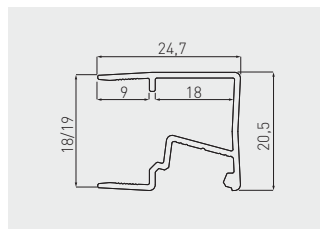

Profil GLAX cokołowy wąski, jednostronny
 Corner profile GLAX, one-sided, edge mounted
 Профиль GLAX торцевой, узкий, накладной, односторонний

PA-GLAXMNBW3M-AL	18	3	profil profile профиль	srebrny silver серебристый	aluminium aluminium алюминий
PA-GLAXMNBW3M19-AL	19				
PA-OSMLGLAXM3M-00	-		ostonka mini cover mini крышка мини	mleczna frosted молочная	PC
PA-OSTRGLAXM3M-00	-			transparentna transparent прозрачная	