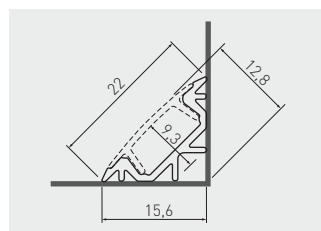

Profil GLAX kątowy
 GLAX corner profile
 Профиль GLAX угловой

				
PA-GLAXKT-AL	2	profil profile профиль	srebrny silver серебристый	aluminium aluminium алюминий
PA-GLAXKT3M-AL	3			
PA-OSMLGLAX-00	2	ostonka cover крышка	mleczna frosted молочная	PC
PA-OSMLGLAX3M-00	3		transparentna transparent прозрачная	
PA-OSTRGLAX-00	3			
PA-OSTRGLAX3M-00	2			
PA-ZASGLAXKT-00	-	zaślepka end cap заглушка	szary gray серый	ABS