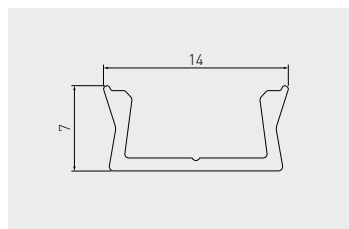

Zestaw GLAX wpuszczany
 GLAX recessed - kit
 Комплект профиль GLAX врезной

PA-ZGLAXOMZ-00

2

srebrny, silver, серебристый

aluminium, PC mleczne, ABS;
 aluminium, PC frosted, ABS;
 алюминий, PC молочная, ABS;

Zestaw GLAX nakładany mini
 GLAX profile mini surface mounted - kit
 Комплект профиль GLAX накладной, мини

PA-ZGLAXMNKOMZ-00

2

srebrny, silver, серебристый

aluminium, PC mleczne, ABS;
 aluminium, PC frosted, ABS;
 алюминий, PC молочная, ABS;