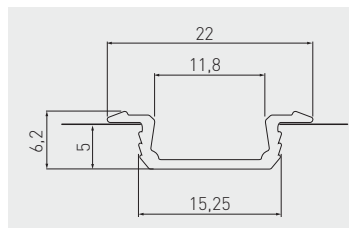

Zestaw GLAX wpuszczany
 GLAX recessed - kit
 Комплект профиль GLAX врезной

PA-ZGLAXOMZ-00

2

srebrny, silver, серебристый

aluminium, PC mleczne, ABS;
 aluminium, PC frosted, ABS;
 алюминий, PC молочная, ABS;

Zestaw GLAX nakładany mini
 GLAX profile mini surface mounted - kit
 Комплект профиль GLAX накладной, мини

PA-ZGLAXMNKOMZ-00

2

srebrny, silver, серебристый

aluminium, PC mleczne, ABS;
 aluminium, PC frosted, ABS;
 алюминий, PC молочная, ABS;