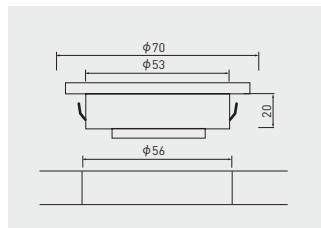

Оправа TREVI
 Fixture TREVI
 Светильник TREVI

LD-TR24CB-53	300 lm	3000 K	aluminium aluminium алюминий	tworzywo plastic пластик
LD-TR24NE-53	220 lm	4000 K		
LD-TR24ZB-53	300 lm	6400 K		

Оправа трójkатна з втáчннкнм
 Triangle fixture with switch
 Треугольный светильник с выключателем

LD-OPT30S-53N	100 lm	3000 K	aluminium / aluminium / алюминий	stal steel сталь
LD-OPT60S-53N		6400 K		
LD-OPT60S-51N		6400 K		