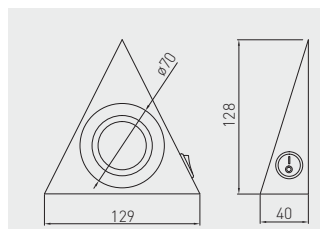

Оправа TREVI
 Fixture TREVI
 Светильник TREVI

LD-TR24CB-53	300 lm	3000 K	aluminium aluminium алюминий	tworzywo plastic пластик
LD-TR24NE-53	220 lm	4000 K		
LD-TR24ZB-53	300 lm	6400 K		

Оправа трójkатна з втáчннкнм
 Triangle fixture with switch
 Треугольный светильник с выключателем