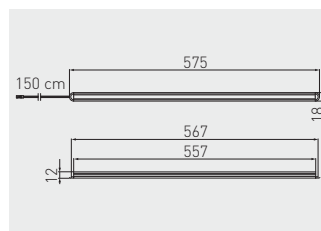

Zestaw opraw MARBELLA
 Fixture kit MARBELLA
 Комплект светильников MARBELLA

| | | | | |
|---------------|-----------|----------|------------------------|---|
| | | | | |
| LD-KWP27CB-53 | 3 x 80 lm | ● 2700 K | aluminium aluminium | aluminium, tworzywo aluminium, plastic алюминий, пластмасса |
| LD-KWP27ZB-53 | | ● 6400 K | алюминий | |

Oprawa OVIEDO wpuszczana
 Recessed fixture OVIEDO
 Врезной светильник OVIEDO

| | | | | |
|--------------|-------|----------|------------------------------------|---|
| | | | | |
| LD-WL2457-53 | 90 lm | ● 6400 K | aluminium aluminium алюминий | aluminium, tworzywo aluminium, plastic алюминий, пластмасса |