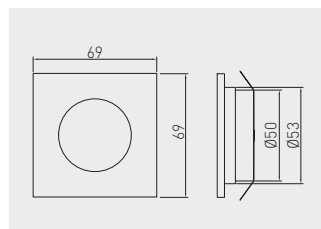

Zestaw opraw MARBELLA
 Fixture kit MARBELLA
 Комплект светильников MARBELLA

| | | | | |
|---------------|-----------|----------|------------------------|---|
| | | | | |
| LD-KWP27CB-53 | 3 x 80 lm | ● 2700 K | aluminium aluminium | aluminium, tworzywo aluminium, plastic алюминий, пластмасса |
| LD-KWP27ZB-53 | | ● 6400 K | алюминий | |

Oprawa OVIEDO wpuszczana
 Recessed fixture OVIEDO
 Врезной светильник OVIEDO

| | | | | |
|--------------|-------|----------|------------------------------------|---|
| | | | | |
| LD-WL2457-53 | 90 lm | ● 6400 K | aluminium aluminium алюминий | aluminium, tworzywo aluminium, plastic алюминий, пластмасса |