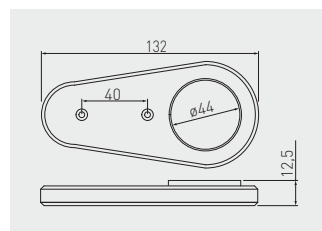

Oprowa SORIA z czujnikiem zblizeniowym
Fixture with proximity sensor SORIA
Светильник с датчиком приближения SORIA