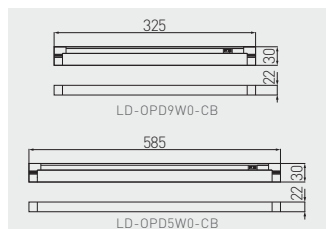

Oprowa OPD podszafkowa
Under cabinet LED lamp fixture OPD
Светодиодный светильник OPD под шкафчик

LD-OPD5W0-CB	5 W	300 lm	● 3000 K	chrom	metal
LD-OPD9W0-CB	9 W	350 lm		chrom chrom хром	metal metal металл

Oprowa SORIA z czujnikiem zblizeniowym
Fixture with proximity sensor SORIA
Светильник с датчиком приближения SORIA

LD-SR16CB-53	90 - 110 lm	● 3000 K	aluminium aluminium алюминий	aluminium aluminium алюминий
LD-SR16NE-53		● 4000 K		
LD-SR16ZB-53		● 6400 K		