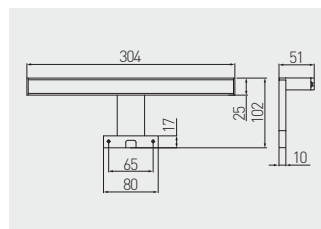

Оправа RADIUS II на wysięgniku
Fixture with arm RADIUS II
Светильник типа „дуга” RADIUS II