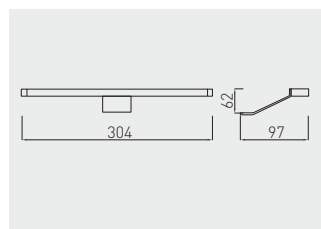

Оправа RADIUS II на wysięgniku  
 Fixture with arm RADIUS II  
 Светильник типа „дуга” RADIUS II

LD-RA60CB-40N	220 lm	3000 K	chrom chrome хром	tworzywo plastic пластмасса
LD-RA60ZB-40N		6400 K		

Оправа MAXIMUS на wysięgniku  
 Fixture with arm MAXIMUS  
 Светильник типа „дуга” MAXIMUS

LD-MAX60CB-40N	160 lm	3000 K	chrom chrome хром	aluminium, tworzywo aluminium, plastic алюминий, пластмасса
LD-MAX60ZB-40N		6400 K		