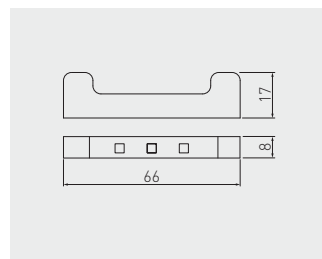

Klip plastikowy LED do półek
 Plastic LED clip for shelves
 Пластиковая клипса LED для стеклянных полок

LD-KLPCB-00N	10 lm	3200 K	tworzywo plastic пластик
LD-KLPNB-00N	-	niebieski / blue / синий	
LD-KLPZB-00N	12 lm	6200 K	

Klip metalowy LED do półek
 Metal LED clip for shelves
 Металлическая клипса LED для стеклянных полок

LD-3SKL-CBN	10 lm	3200 K	stal steel сталь
LD-3SKL-NBN	-	niebieski / blue / синий	
LD-3SKL-ZBN	12 lm	6200 K	