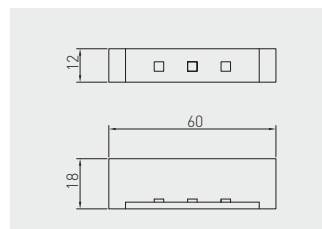

Klip plastikowy LED do półek
 Plastic LED clip for shelves
 Пластиковая клипса LED для стеклянных полок

LD-KLPCB-00N	10 lm	3200 K	tworzywo plastic пластик
LD-KLPNB-00N	-	niebieski / blue / синий	
LD-KLPZB-00N	12 lm	6200 K	

Klip metalowy LED do półek
 Metal LED clip for shelves
 Металлическая клипса LED для стеклянных полок

LD-3SKL-CBN	10 lm	3200 K	stal steel сталь
LD-3SKL-NBN	-	niebieski / blue / синий	
LD-3SKL-ZBN	12 lm	6200 K	