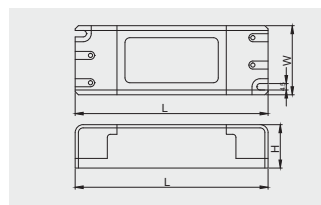

Mini lampka wtykowa LED
 Mini plug-in LED lamp
 Светодиодный мини-светильник в розетку

LD-ML5000-00	1 W	50 lm	4000 K	tworzywo, plastic, пластмасса	46 g

Zasilacz LED PRO
 LED PRO power feeder units
 Блоки питания LED PRO

LD-ZASPRO07W-30	7 W	100 x 39 x 25 mm	tworzywo plastic пластик
LD-ZASPRO12W-30	12 W	120 x 42 x 27 mm	
LD-ZASPRO16W-30	16 W	120 x 42 x 27 mm	
LD-ZASPRO24W-30	24 W	140 x 47 x 29 mm	
LD-ZASPRO33W-30	33 W	140 x 47 x 29 mm	
LD-ZASPRO54W-30	54 W	155 x 53 x 30 mm	
LD-ZASPRO65W-30	65 W	181 x 63 x 40 mm	
LD-ZASPRO80W-30	80 W	181 x 63 x 40 mm	