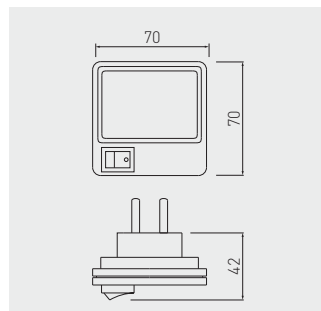

Mini lampka wtykowa LED
 Mini plug-in LED lamp
 Светодиодный мини-светильник в розетку

LD-ML5000-00	1 W	50 lm	4000 K	tworzywo, plastic, пластмасса	46 g

Zasilacz LED PRO
 LED PRO power feeder units
 Блоки питания LED PRO

LD-ZASPRO07W-30	7 W	100 x 39 x 25 mm	tworzywo plastic пластик
LD-ZASPRO12W-30	12 W	120 x 42 x 27 mm	
LD-ZASPRO16W-30	16 W	120 x 42 x 27 mm	
LD-ZASPRO24W-30	24 W	140 x 47 x 29 mm	
LD-ZASPRO33W-30	33 W	140 x 47 x 29 mm	
LD-ZASPRO54W-30	54 W	155 x 53 x 30 mm	
LD-ZASPRO65W-30	65 W	181 x 63 x 40 mm	
LD-ZASPRO80W-30	80 W	181 x 63 x 40 mm	