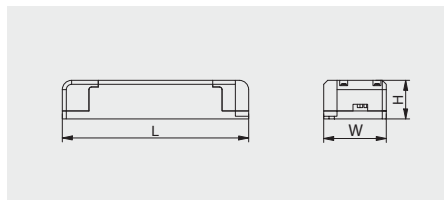

Zasilacz LED  
LED power supply  
Светодиодный трансформатор LED

|   |   |   |   |
|---|---|---|---|
|  |  |  AxBxCxDxE<br>mm |  |
| LD-ZAS75W-30  | max 75 W  | 180 x 52 x 42 x 176 x 30  | tworzywo,<br>plastic,<br>пластик  |

Zasilacz LED  
LED power supply  
Светодиодный трансформатор LED

|   |   |   |   |
|---|---|---|---|
|  |  |  LxWxH<br>mm |  |
| LD-ZAS24PR080W-30   | max. 80 W   | 181 x 63 x 40 mm  | tworzywo, plastic,<br>пластик, пластик  |