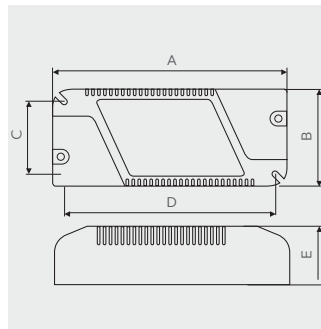

Zasilacz LED  
LED power supply  
Светодиодный трансформатор LED

|   |   |   |   |
|---|---|---|---|
|  |  |  AxBxCxDxE<br>mm |  |
| LD-ZAS75W-30  | max 75 W  | 180 x 52 x 42 x 176 x 30  | tworzywo,<br>plastic,<br>пластик  |

Zasilacz LED  
LED power supply  
Светодиодный трансформатор LED

|   |   |   |   |
|---|---|---|---|
|  |  |  LxWxH<br>mm |  |
| LD-ZAS24PR080W-30   | max. 80 W   | 181 x 63 x 40 mm  | tworzywo, plastic,<br>пластик, пластик  |