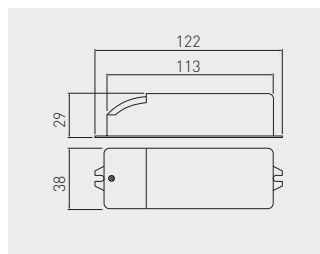

Układ zasilający
Power supply set
Блок питания

		
LD-ZWND6W-10	max. 6 W	tworzywo plastic пластик
LD-ZWND12-10	max. 12 W	

Transformator elektroniczny do żarówek halogenowych
Electronic power supply for halogen lamp
Электронный трансформатор для галогенной лампы

		
TE-600000-30	max. 60 W	tworzywo plastic пластик