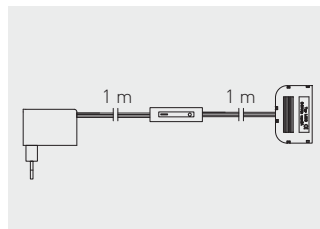

Układ zasilający
Power supply set
Блок питания

		
LD-ZWND6W-10	max. 6 W	tworzywo plastic пластик
LD-ZWND12-10	max. 12 W	

Transformator elektroniczny do żarówek halogenowych
Electronic power supply for halogen lamp
Электронный трансформатор для галогенной лампы

		
TE-600000-30	max. 60 W	tworzywo plastic пластик