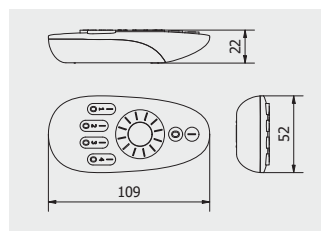

Kontroler 1-strefowy MONO  
1-zone controller MONO  
1-х зонный контроллер MONO

		
LD-KONML-MONO	RGB	tworzywo / plastic / пластик

								
---	---	---	---	---	---	---	---	---

Pilot 4-strefowy MONO  
4-zone remote controller MONO  
4-зонный пульт дистанционного управления MONO