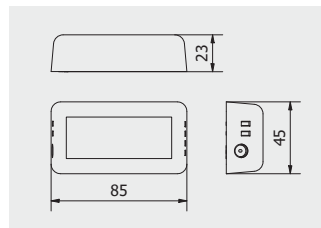

Kontroler 1-strefowy MONO  
1-zone controller MONO  
1-х зонный контроллер MONO

		
LD-KONML-MONO	RGB	tworzywo / plastic / пластик

								
---	---	---	---	---	---	---	---	---

Pilot 4-strefowy MONO  
4-zone remote controller MONO  
4-зонный пульт дистанционного управления MONO

	
LD-KONML-MONO-PIL	tworzywo / plastic / пластик

					
---	---	---	---	---	---