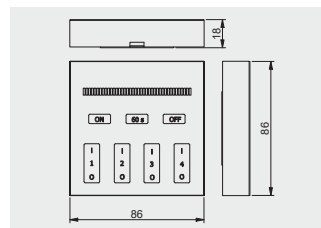

Panel dotykowy 4-strefowy na baterie MONO  
 Battery powered 4-zone touch panel MONO  
 4-зонная сенсорная панель с батарейками MONO

LD-KONML-MONO-PAN

tworzywo / plastic / пластик

Kontroler 1-strefowy RGBW  
 1-zone controller RGBW  
 1-х зонный контроллер RGBW