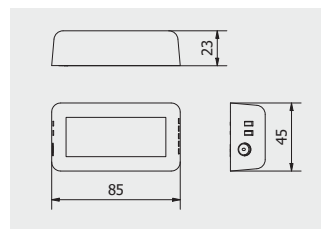

Panel dotykowy 4-strefowy na baterie MONO  
 Battery powered 4-zone touch panel MONO  
 4-зонная сенсорная панель с батарейками MONO

LD-KONML-MONO-PAN

tworzywo / plastic / пластик

Kontroler 1-strefowy RGBW  
 1-zone controller RGBW  
 1-х зонный контроллер RGBW