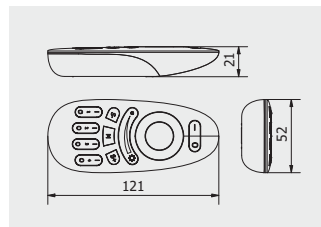

Pilot 4-strefowy RGBW
4-zone remote controller RGBW
4-зонный пульт дистанционного управления RGBW

LD-KONML-RGBW-PIL

RGB

tworzywo / plastic / пластик

Panel dotykowy 4-strefowy na baterie RGBW
Battery powered 4-zone touch panel RGBW
4-зонная сенсорная панель с батарейками RGBW