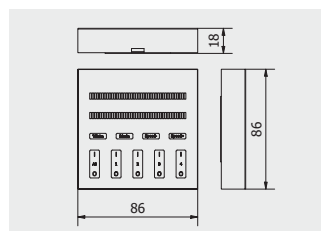

Pilot 4-strefowy RGBW
4-zone remote controller RGBW
4-зонный пульт дистанционного управления RGBW

LD-KONML-RGBW-PIL

RGB

tworzywo / plastic / пластик

Panel dotykowy 4-strefowy na baterie RGBW
Battery powered 4-zone touch panel RGBW
4-зонная сенсорная панель с батарейками RGBW

LD-KONML-WRGB-PAN

RGB

tworzywo / plastic / пластик