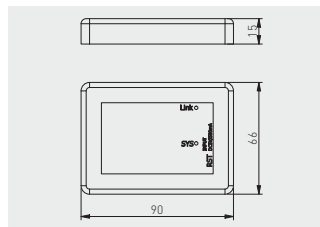

Kontroler WiFi
WiFi-controller
WiFi – контроллер

LD-KONML-WIFI

RGB

tworzywo / plastic / пластик

Adapter do pilota
Remote control adapter
Адаптер пульта дистанционного управления

LD-KONML-AD

biały / white / белый