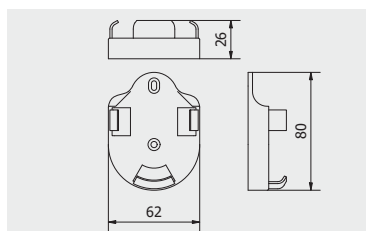

Kontroler WiFi
WiFi-controller
WiFi – контроллер

LD-KONML-WIFI

RGB

tworzywo / plastic / пластик

Adapter do pilota
Remote control adapter
Адаптер пульта дистанционного управления

LD-KONML-AD

biały / white / белый