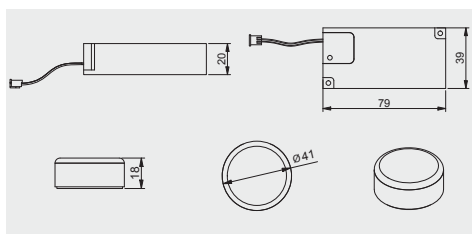

Włącznik dotykowy bezprzewodowy on-off
 Wireless touchless switch on-off
 Беспроводной сенсорный выключатель on-off

		
AE-WDBP1-10	biały / white / белый	tworzywo plastic пластик
AE-WDBP1-20	czarny / black / чёрный	

Włącznik dotykowy bezprzewodowy CCT
 Wireless touchless switch CCT
 Беспроводной сенсорный выключатель CCT

		
AE-WDBP2CCT-10	biały / white / белый	tworzywo plastic пластик
AE-WDBP2CCT-20	czarny / black / чёрный	