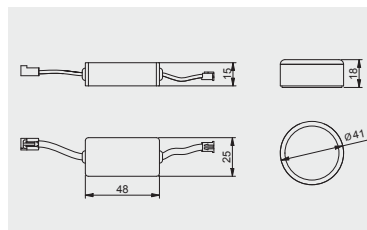

Włącznik dotykowy bezprzewodowy on-off
 Wireless touchless switch on-off
 Беспроводной сенсорный выключатель on-off

		
AE-WDBP1-10	biały / white / белый	tworzywo plastic пластик
AE-WDBP1-20	czarny / black / чёрный	

Włącznik dotykowy bezprzewodowy CCT
 Wireless touchless switch CCT
 Беспроводной сенсорный выключатель CCT

		
AE-WDBP2CCT-10	biały / white / белый	tworzywo plastic пластик
AE-WDBP2CCT-20	czarny / black / чёрный	