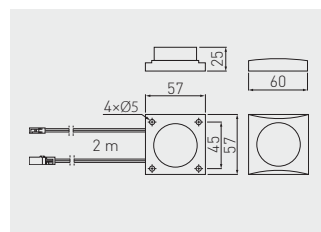

Przetącnik kotyskowy okrągły  
Round rocker switch  
Выключатель клавишный круглый

		
AE-WLIP44-15	biały white белый	tworzywo plastic пластмасса

Włącznik, regulator światła  
Switch, colour temperature controller  
Выключатель, регулятор цветовой температуры

		
AE-WLKON-20	czarny black чёрный	tworzywo plastic пластмасса