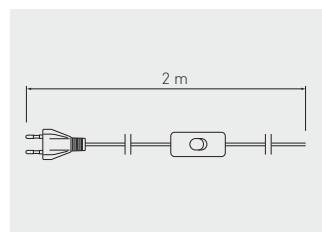

Włącznik sznurkowy
Pull cable switch
Шнурочный выключатель

AE-WLSZN1-10

czarny / black / чёрный

polipropylen, polypropylene, полипропилен

Kabel zasilający z wtyczką i włącznikiem
Cable with plug & switch
Кабель с вилкой и выключателем

LD-KABE2M-00

biały / white / белый

tworzywo / plastic / пластик