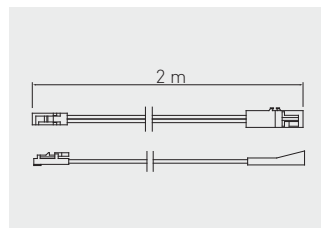

Przewód ze złączkami mini AMP
Cable with Mini AMP
Кабель с соединителями мини-AMP

| | | |
|---|---|---|
|  |  |  |
| LZ-KAPR2M-10 | czarny / black / чёрный | tworzywo / plastic / пластик |

Złączka do oświetlenia ledowego z dystrybutorem, 3 gniazda
LED lamp connector with distributor, 3 sockets
Соединитель LED с распределителем, 3 гнезда

| | | |
|---|---|---|
|  |  |  |
| LZ-AKZ312-10N | czarny / black / чёрный | tworzywo / plastic / пластик |