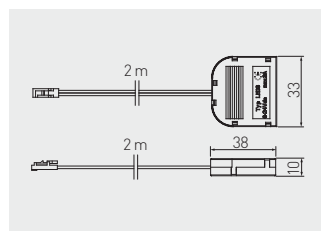

Przewód ze złączkami mini AMP
Cable with Mini AMP
Кабель с соединителями мини-AMP

| | | |
|---|---|---|
|  |  |  |
| LZ-KAPR2M-10 | czarny / black / чёрный | tworzywo / plastic / пластик |

Złączka do oświetlenia ledowego z dystrybutorem, 3 gniazda
LED lamp connector with distributor, 3 sockets
Соединитель LED с распределителем, 3 гнезда

| | | |
|---|---|---|
|  |  |  |
| LZ-AKZ312-10N | czarny / black / чёрный | tworzywo / plastic / пластик |