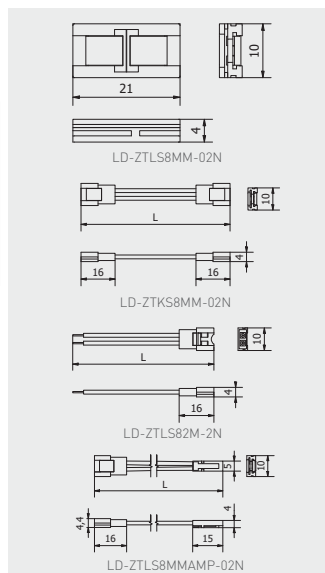

Złączka XC11 do taśm LED SLIM  
 Connector XC11 for LED strips SLIM  
 Соединитель XC11 для лент LED SLIM

LD-ZTLS8MM-02N LD-ZTKS8MM-02N LD-ZTLS82M-2N LD-ZTLS8MMAMP-02N

LD-ZTLS8MM-02N	8 mm	tworzywo plastic пластик
LD-ZTKS8MM-02N		
LD-ZTLS82M-2N		
LD-ZTLS8MMAMP-02N		

Ładowarka indukcyjna z zasilaczem  
 Wireless charger with power supply  
 Беспроводное зарядное устройство с блоком питания

AE-ZUSB-20	czarny / black / чёрный	tworzywo plastic пластмасса