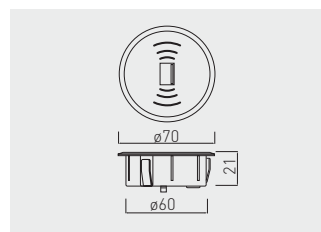

Złączka XC11 do taśm LED SLIM  
 Connector XC11 for LED strips SLIM  
 Соединитель XC11 для лент LED SLIM

LD-ZTLS8MM-02N LD-ZTKS8MM-02N LD-ZTLS82M-2N LD-ZTLS8MMAMP-02N

LD-ZTLS8MM-02N	8 mm	tworzywo plastic пластик
LD-ZTKS8MM-02N		
LD-ZTLS82M-2N		
LD-ZTLS8MMAMP-02N		

Ładowarka indukcyjna z zasilaczem  
 Wireless charger with power supply  
 Беспроводное зарядное устройство с блоком питания

AE-ZUSB-20	czarny / black / чёрный	tworzywo plastic пластмасса