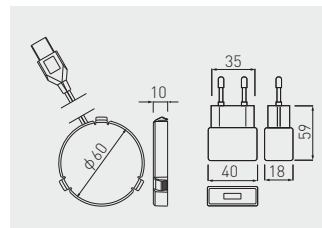

Ładowarka bezprzewodowa, indukcyjna, podblatowa z zasilaczem
 Wireless surface charger, under the countertop mount
 Беспроводное зарядное устройство, под столешницу

		
AE-ZLADPOD-20	czarny / black / чёрный	tworzywo plastic пластик

Ładowarka bezprzewodowa LUX z zasilaczem
 Inductive charger with a power feeder LUX
 Зарядное устройство индукционное с блоком питания LUX

		
AE-ZLADLUX-40	chrom / chrome / хром	tworzywo plastic пластик