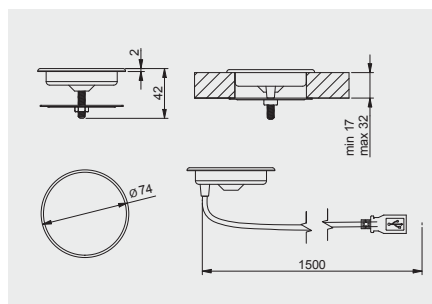

Ładowarka bezprzewodowa LUX z zasilaczem
Inductive charger with a power feeder LUX
Зарядное устройство индукционное с блоком питания LUX

AE-ZLADLUX-40	chrom / chrome / хром	tworzywo plastic пластик