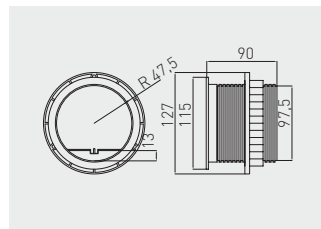

Przedłużacz biurkowy wpuszczany CHARGER
 Desk recessed power socket CHARGER
 Настольный удлинитель, встраиваемый CHARGER

AE-BPW1S2UCH-80

AE-BPW1U2UCH-80

AE-BPW1S2UCH-80	100 mm	schuko	srebrny silver серебристый	tworzywo plastic пластмасса
AE-BPW1U2UCH-80		french		

Przedłużacz biurkowy wpuszczany SLIDE
 Desk recessed power socket SLIDE
 Настольный удлинитель, встраиваемый SLIDE

AE-BPW1U1UCH-51

AE-BPW1S1UCH-51

AE-BPW1U1UCH-51	french	USB 5V / 2,4A	aluminium aluminium алюминий	tworzywo plastic пластмасса
AE-BPW1S1UCH-51	schuko			