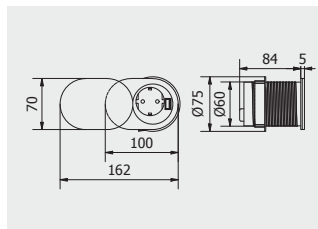

Przedłużacz biurkowy wpuszczany CHARGER
 Desk recessed power socket CHARGER
 Настольный удлинитель, встраиваемый CHARGER

AE-BPW1S2UCH-80

AE-BPW1U2UCH-80

AE-BPW1S2UCH-80	100 mm	schuko	srebrny silver серебристый	tworzywo plastic пластмасса
AE-BPW1U2UCH-80		french		

Przedłużacz biurkowy wpuszczany SLIDE
 Desk recessed power socket SLIDE
 Настольный удлинитель, встраиваемый SLIDE

AE-BPW1U1UCH-51

AE-BPW1S1UCH-51

AE-BPW1U1UCH-51	french	USB 5V / 2,4A	aluminium aluminium алюминий	tworzywo plastic пластмасса
AE-BPW1S1UCH-51	schuko			