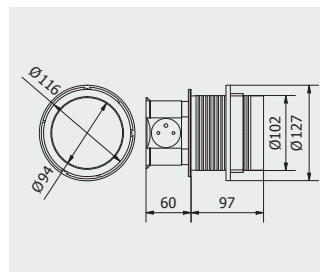

Przedłużacz biurkowy wpuszczany CHARGER MINI  
 Desk recessed power socket CHARGER MINI  
 Настольный удлинитель, встраиваемый CHARGER MINI

AE-BPW1S1UCH-53

AE-BPW1U1UCH-53

	 mm			
AE-BPW1U1UCH-53	60	french	aluminium aluminium алюминий	tworzywo plastic пластмасса
AE-BPW1S1UCH-53		schuko		

Przedłużacz biurkowy wpuszczany COMFORT  
 Desk recessed power socket COMFORT  
 Настольный удлинитель, встраиваемый COMFORT

AE-BPW3S100U-53

AE-BPW4U100-53

	 mm				
AE-BPW4U100-53	100	french	-	aluminium aluminium алюминий	aluminium, tworzywo aluminium, plastic алюминий, пластмасса
AE-BPW4S100-53		schuko			
AE-BPW3U100U-53		french	5V USB max. 2A		
AE-BPW3S100U-53		schuko			