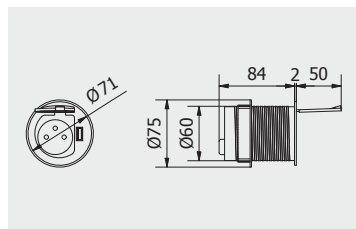

Przedłużacz biurkowy wpuszczany CHARGER MINI  
 Desk recessed power socket CHARGER MINI  
 Настольный удлинитель, встраиваемый CHARGER MINI

AE-BPW1S1UCH-53

AE-BPW1U1UCH-53

	 mm			
AE-BPW1U1UCH-53	60	french	aluminium aluminium алюминий	tworzywo plastic пластмасса
AE-BPW1S1UCH-53		schuko		

Przedłużacz biurkowy wpuszczany COMFORT  
 Desk recessed power socket COMFORT  
 Настольный удлинитель, встраиваемый COMFORT

AE-BPW3S100U-53

AE-BPW4U100-53

	 mm				
AE-BPW4U100-53	100	french	-	aluminium aluminium алюминий	aluminium, tworzywo aluminium, plastic алюминий, пластмасса
AE-BPW4S100-53		schuko			
AE-BPW3U100U-53		french	5V USB max. 2A		
AE-BPW3S100U-53		schuko			