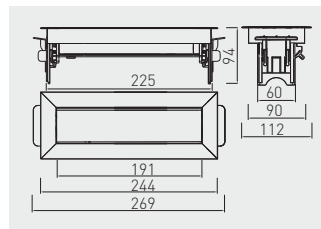

Przedłużacz biurkowy bez kasety  
Through-desk power socket without housing  
Настольный удлинитель без корпуса

|                |        |  |                                      |   |
|----------------|--------|--|--------------------------------------|---|
|                |        |  |                                      |   |
| AE-PBC3GS-51BK | schuko |  | stal szczotkowana<br>brushed steel   | stal, aluminium, tworzywo<br>steel, aluminium, plastic  |
| AE-PBC3GU-51BK | french |  | szlifowana stal<br>шлифованная сталь | stal, aluminium, plastic<br>сталь, алюминий, пластмасса |

Przedłużacz biurkowy przepustowy z USB  
Through-desk power socket letterbox brush cable access with USB  
Настольный удлинитель с пропуском под кабель с USB

|                   |        |                   |  |                                    |   |
|-------------------|--------|-------------------|--|------------------------------------|---|
|                   |        |                   |  |                                    |   |
| AE-PBC3GS-53BKS   | schuko | -                 |  | aluminium<br>aluminium<br>алюминий | aluminium, tworzywo<br>aluminium, plastic<br>алюминий, пластмасса |
| AE-PBC3GU-53BKS   | french | -                 |  |                                    |   |
| AE-PBC3GS2U-53BKS | schuko | 5V USB<br>max. 2A |  |                                    |   |
| AE-PBC3GU2U-53BKS | french | 5V USB<br>max. 2A |  |                                    |   |