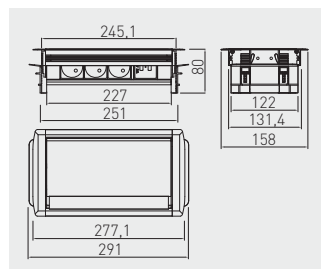

Przedłużacz biurkowy bez kasety  
Through-desk power socket without housing  
Настольный удлинитель без корпуса

|                |        |  |                                      |   |
|----------------|--------|--|--------------------------------------|---|
|                |        |  |                                      |   |
| AE-PBC3GS-51BK | schuko |  | stal szczotkowana<br>brushed steel   | stal, aluminium, tworzywo<br>steel, aluminium, plastic  |
| AE-PBC3GU-51BK | french |  | szlifowana stal<br>шлифованная сталь | stal, aluminium, plastic<br>сталь, алюминий, пластмасса |

Przedłużacz biurkowy przepustowy z USB  
Through-desk power socket letterbox brush cable access with USB  
Настольный удлинитель с пропуском под кабель с USB

|                   |        |                   |  |                                    |   |
|-------------------|--------|-------------------|--|------------------------------------|---|
|                   |        |                   |  |                                    |   |
| AE-PBC3GS-53BKS   | schuko | -                 |  | aluminium<br>aluminium<br>алюминий | aluminium, tworzywo<br>aluminium, plastic<br>алюминий, пластмасса |
| AE-PBC3GU-53BKS   | french | -                 |  |                                    |   |
| AE-PBC3GS2U-53BKS | schuko | 5V USB<br>max. 2A |  |                                    |   |
| AE-PBC3GU2U-53BKS | french | 5V USB<br>max. 2A |  |                                    |   |