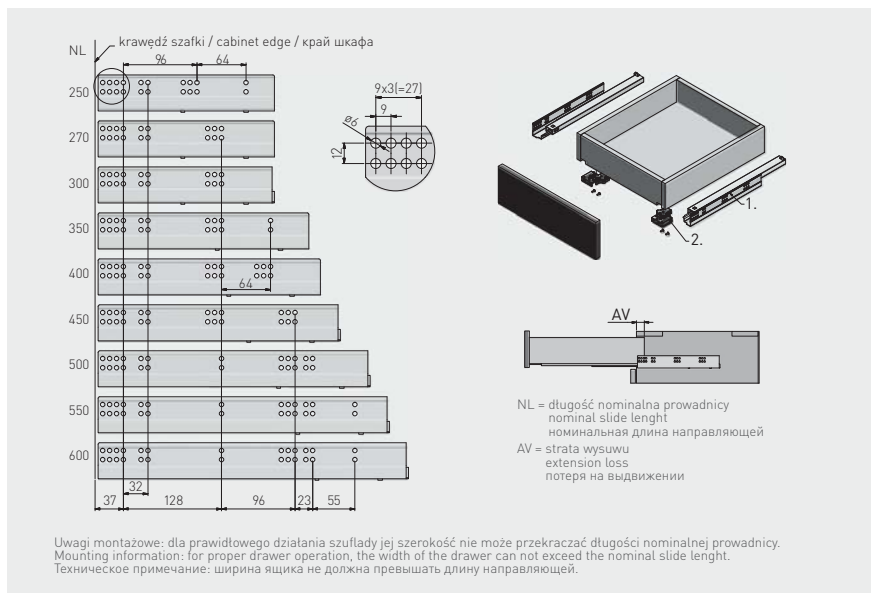

Prowadnica dolnego montażu push to open 0FPO  
 Undermount drawer slide push to open 0FPO  
 Направляющая нижнего монтажа push to open 0FPO

Możliwość zastosowania stabilizatora PB-D-P20STAB  
 Can be used with stabilizer PB-D-P20STAB  
 Возможность использования стабилизатора PB-D-P20STAB

	L mm	AV mm		kg		
PB-0FPO-250	250	26	pełny full полное	25	ocynk galvanized гальваника	stal steel сталь
PB-0FPO-270	270					
PB-0FPO-300	300					
PB-0FPO-350	350					
PB-0FPO-400	400					
PB-0FPO-450	450					
PB-0FPO-500	500					
PB-0FPO-550	550					
PB-0FPO-600	600					