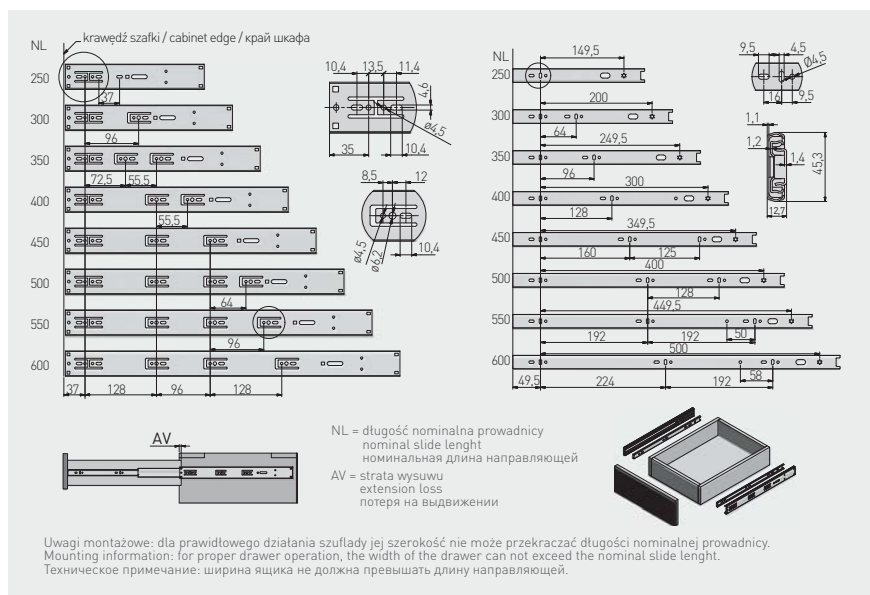

Prowadnica kulkowa VERSALITE PLUS ze spawalniczem H45  
 Ball bearing slide VERSALITE PLUS with soft closing H45  
 Шариковая направляющая VERSALITE PLUS с доводчиком H45

		 L mm	 AV mm				
PK-L-H45-250		250*	102	pełny full полное	30	ocynk galvanized гальванка	stal steel сталь
PK-L-H45-300		300*	52				
PK-L-H45-350		350*	35				
PK-L-H45-400		400*	20				
PK-L-H45-450		450	4				
PK-L-H45-500		500					
PK-L-H45-550		550					
PK-L-H45-600		600					

\* Brak pełnego wysuwu / Not full extension / Неполное выдвигание