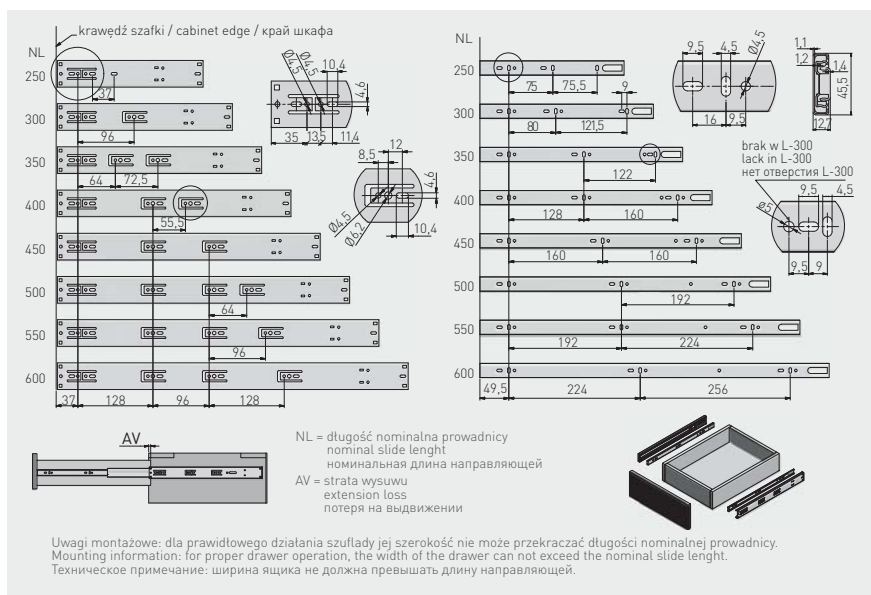

Prowadnica kulkowa VERSALITE ze spowalniaczem H45\*  
 Ball bearing slide VERSALITE with soft closing H45\*  
 Шариковая направляющая VERSALITE с доводчиком H45\*

	L mm	AV mm		kg		
PK-L-H45-250-A	250**	55	pełny full полное	30	ocynk galvanized гальваника	stal steel сталь
PK-L-H45-300-A	300	15				
PK-L-H45-350-A	350	5				
PK-L-H45-400-A	400					
PK-L-H45-450-A	450	0				
PK-L-H45-500-A	500					
PK-L-H45-550-A	550					
PK-L-H45-600-A	600					