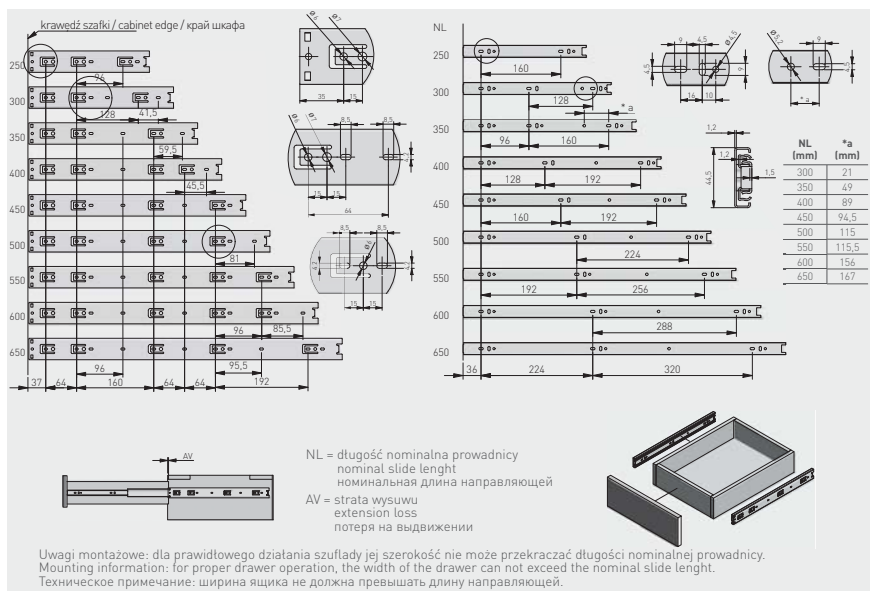

Prowadnica kulkowa H45 PRO
Ball bearing slide H45 PRO
Шариковая направляющая H45 PRO

	L mm	AV mm				
PK-PRO-H45-250	250	5	50	osynek galvanized гальваника	stal steel сталь	15
PK-PRO-H45-300	300	-				
PK-PRO-H45-350	350					
PK-PRO-H45-400	400					
PK-PRO-H45-450	450					
PK-PRO-H45-500	500					
PK-PRO-H45-550	550					
PK-PRO-H45-600	600					
PK-PRO-H45-650	650					