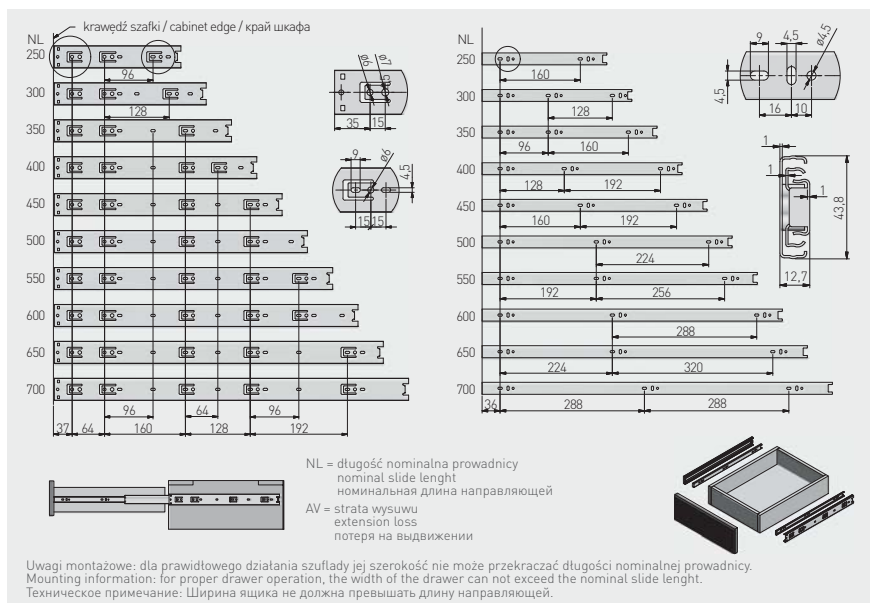

Prowadnica kulkowa H45 GX1  
Ball bearing slide H45 GX1  
Шариковая направляющая H45 GX1

		 L mm	 AV mm		 kg		
PK-0H45250GX1		250	5	pełny full полное	30	os cynk galvanized гальваника	stal steel сталь
PK-0H45300GX1		300					
PK-0H45350GX1		350					
PK-0H45400GX1		400					
PK-0H45450GX1		450					
PK-0H45500GX1		500					
PK-0H45550GX1		550					
PK-0H45600GX1		600					
PK-0H45650GX1		650					
PK-0H45700GX1		700					