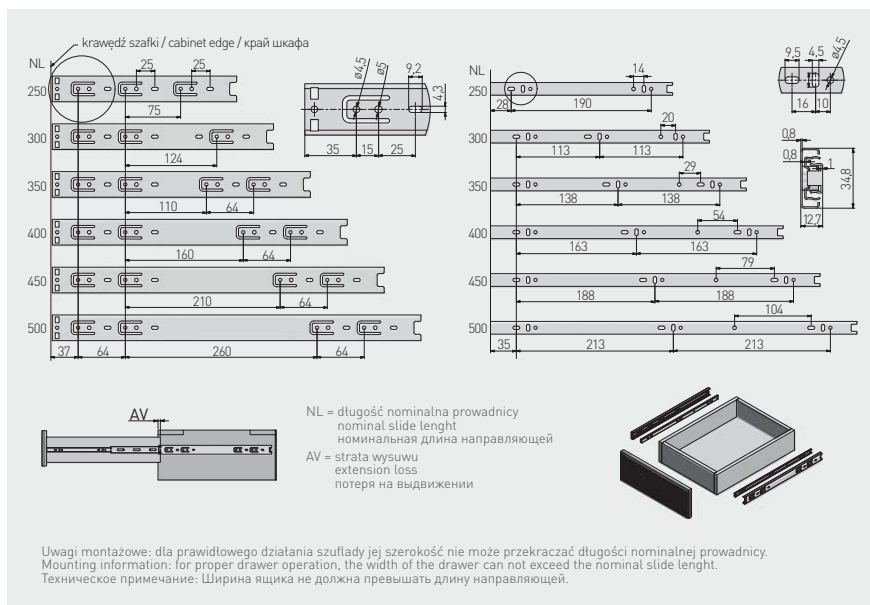

Prowadnica kulkowa H35
Ball bearing slide H35
Шариковая направляющая H35

		 L mm	 AV mm		 kg			
PK-0H35-2500		250	4	pełny full полное	20	ocynk galvanized гальваника	stal steel сталь	30
PK-0-H35-3000		300						20
PK-0-H35-3500		350						20
PK-0-H35-4000		400						20
PK-0-H35-4500		450						20
PK-0-H35-5000		500						20