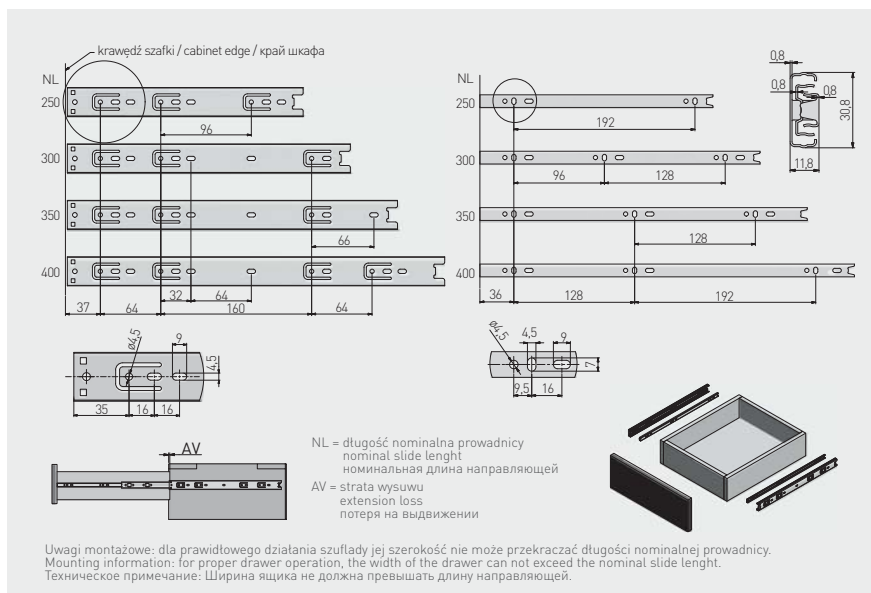

Prowadnica kulkowa H30
Ball bearing slide H30
Шариковая направляющая H30

	 L mm	 AV mm		 kg +		
PK-0H30-2500	250	-	pełny full полное	15	ocynk galvanized гальваника	stal steel сталь
PK-0H30-3000	300					
PK-0H30-3500	350					
PK-0H30-4000	400					