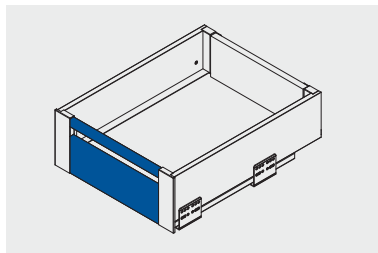

Zestaw do szuflady wewnętrznej średniej
Set for medium inside drawer
Набор для среднего внутреннего ящика

		 H mm	 L mm		
PB-AXISPRO-ZESWEW-B AXISPRO		95	1200	antracyt anthracite антрацитовый	stal steel сталь
PB-AXISPRO-ZESWEW-B1 AXISPRO				biały white белый	

Zestaw do szuflady wewnętrznej wysokiej
Set for high inside drawer
Набор для внутреннего высокого ящика

		 H mm	 L mm		
PB-AXISPRO-ZESWEW-C AXISPRO		110	1200	antracyt anthracite антрацитовый	stal steel сталь
PB-AXISPRO-ZESWEW-C1 AXISPRO				biały white белый	