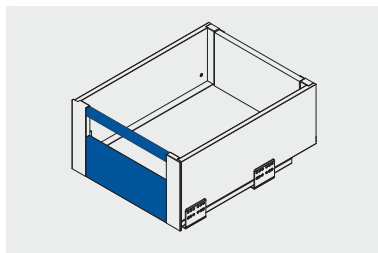

Zestaw do szuflady wewnętrznej średniej
Set for medium inside drawer
Набор для среднего внутреннего ящика

		 H mm	 L mm		
PB-AXISPRO-ZESWEW-B AXISPRO		95	1200	antracyt anthracite антрацитовый	stal steel сталь
PB-AXISPRO-ZESWEW-B1 AXISPRO				biały white белый	

Zestaw do szuflady wewnętrznej wysokiej
Set for high inside drawer
Набор для внутреннего высокого ящика

		 H mm	 L mm		
PB-AXISPRO-ZESWEW-C AXISPRO		110	1200	antracyt anthracite антрацитовый	stal steel сталь
PB-AXISPRO-ZESWEW-C1 AXISPRO				biały white белый	