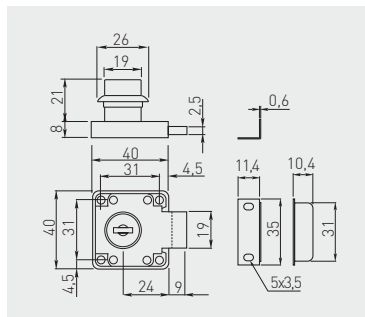

Zamek K-138
Lock K-138
Замок K-138

ZZ-KM-138-01-S

chrom / chrome / хром

ZnAl, stal / ZnAl, steel / ZnAl, сталь

Zamek Z-138 z kluczem łamanym
Lock Z-138 with folding key
Замок Z-138 со складным ключом

ZZ-ZN-138-01