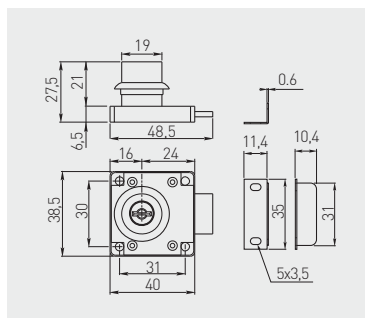

Zamek K-138
Lock K-138
Замок K-138

ZZ-KM-138-01-S

chrom / chrome / хром

ZnAl, stal / ZnAl, steel / ZnAl, сталь

Zamek Z-138 z kluczem łamanym
Lock Z-138 with folding key
Замок Z-138 со складным ключом

ZZ-ZN-138-01