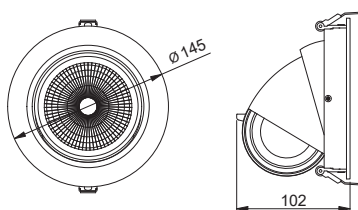

PL Oprawa LED **EN** LED fitting **DE** LED-Leuchte **RU** Светодиодный светильник **CS** LED svítidlo **SK** LED svetidlo **HU** LED lámpatest **HR** LED rasvjetno tijelo **FR** Luminaire LED **ES** Luminaria LED **IT** Portalampada a LED **RO** Corp de iluminat LED **LT** LED šviestuvas **LV** LED gaismeklis **ET** LED valgusti **PT** Luminária LED **BE** Святлодыёдны свяцільнік **UK** Світлодіодний світильник **BG** LED осветително тяло **SL** LED-svetilka **BS** LED rasvjetno tijelo **SRP** LED rasvjetno tijelo **SR** LED rasvetno telo **MK** LED светилка **MO** Corp de iluminat LED

**ALTA**

					
LD-ALT20W-NB	20 W	2000 lm	aluminium	1160	5902801210464
LD-ALT35W-NB	35 W	3500 lm		1360	5902801210532

LD-ALT20W-NB

LD-ALT35W-NB