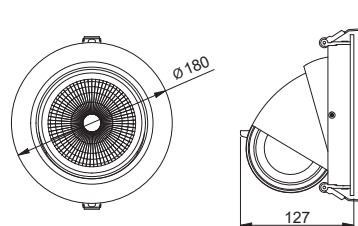

PL Oprawa LED **EN** LED fitting **DE** LED-Leuchte **RU** Светодиодный светильник **CS** LED svítidlo **SK** LED svetidlo **HU** LED lámpatest **HR** LED rasvjetno tijelo **FR** Luminaire LED **ES** Luminaria LED **IT** Portalampada a LED **RO** Corp de iluminat LED **LT** LED šviestuvas **LV** LED gaismeklis **ET** LED valgusti **PT** Luminária LED **BE** Святлодыёдны свяцільнік **UK** Світлодіодний світильник **BG** LED осветително тяло **SL** LED-svetilka **BS** LED rasvjetno tijelo **SRP** LED rasvjetno tijelo **SR** LED rasvetno telo **MK** LED светилка **MO** Corp de iluminat LED

**ALTA**

					
LD-ALT20W-NB	20 W	2000 lm	aluminium	1160	5902801210464
LD-ALT35W-NB	35 W	3500 lm		1360	5902801210532

LD-ALT20W-NB

LD-ALT35W-NB