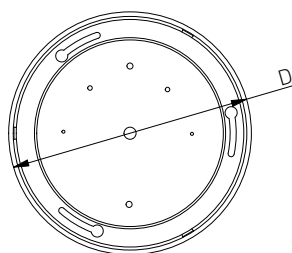

PL Oprawa LED **EN** LED fitting **DE** LED-Leuchte **RU** Светодиодный светильник **CS** LED svítidlo **SK** LED svetidlo **HU** LED lámpatest **HR** LED rasvjetno tijelo **FR** Luminaire LED **ES** Luminaria LED **IT** Portalampada a LED **RO** Corp de iluminat LED **LT** LED šviestuvas **LV** LED gaismeklis **ET** LED valgusti **PT** Luminária LED **BE** Святлодыёдны свяцільнік **UK** Світлодіодний світильник **BG** LED осветително тяло **SL** LED-svetilka **BS** LED rasvjetno tijelo **SRP** LED rasvjetno tijelo **SR** LED rasvetno telo **MK** LED светилка **MO** Corp de iluminat LED

**ARCCO**

LD-ARC15W-NB

LD-ARC25W-NB

LD-ARC30W-NB

LD-ARC15W-NB	15W	1350 lm	500 g	5902801278679
LD-ARC25W-NB	25W	2250 lm	520 g	5902801278778
LD-ARC30W-NB	30W	2700 lm	1000 g	5902801278747

	D	H
LD-ARC15W-NB	Ø130	100
LD-ARC25W-NB	Ø160	115
LD-ARC30W-NB	Ø195	130