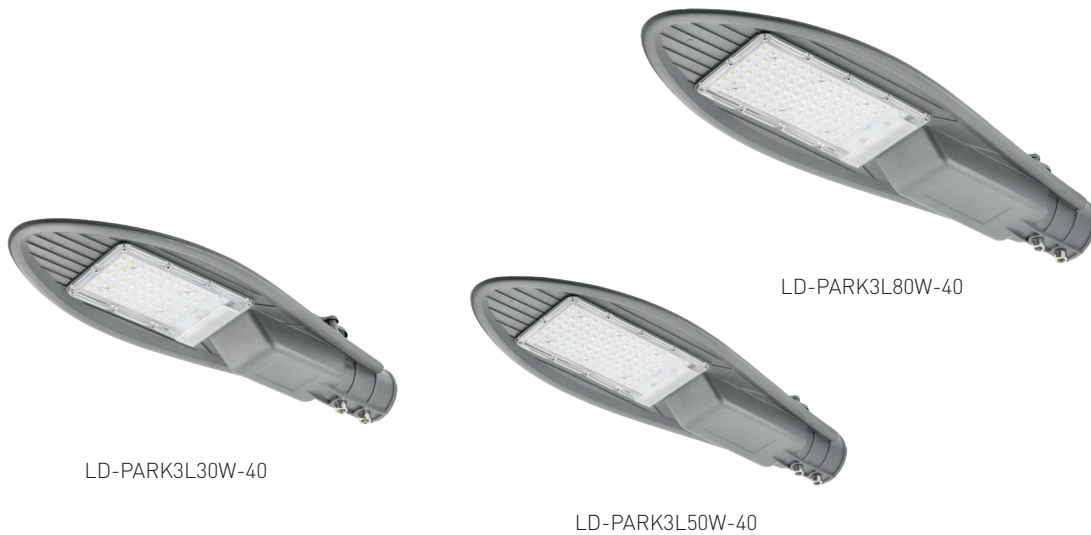

PL Lampa uliczno-parkowa **EN** Park and street lamp **DE** Park- und Straßenleuchte **RU** Улично-парковая лампа **CS** Pouliční - parková lampa **SK** Poulično-parková lampa **HU** Utcai lámpa **HR** Svjetiljka za ulice i parkove **FR** Lampe d'éclairage public **ES** Lámpara para calles y parques **IT** Lampada stradale e per i parchi **RO** Lampă de stradă și parc **LT** Gatvės ir parko lempa **LV** Ielas-parka lampa **ET** Tänavaparkilamp **PT** Lâmpada de rua e parque **BE** Вулично-парковая лампа **UK** Вулично-паркова лампа **BG** Парково-улична лампа **SL** Luč za ceste in parke **BS** Lampa za ulice i parkove **SRP** Lampa za ulice i parkove **SR** Лампа за улице и паркове **MK** Улична и парк светилка **MO** Lampă de stradă și parc

PARKER III

					
LD-PARK3L30W-40		30W	3000lm	1050 g	5902801382444
LD-PARK3L50W-40		50W	5000lm		5902801377181
LD-PARK3L80W-40		80W	8000lm	2400 g	5902801378379

INDEKS	L	W	H	I
LD-PARK3L30W-40	470	170	75	Ø50
LD-PARK3L50W-40	470	170	75	Ø50
LD-PARK3L80W-40	580	210	80	Ø65