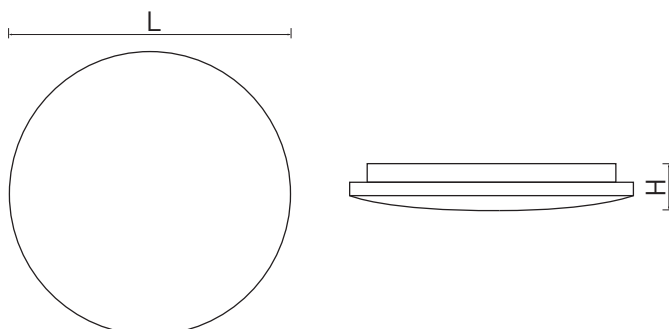

PL Plafoniera LED **EN** LED ceiling light fitting **DE** LED-Deckenleuchte **RU** Светодиодный потолочный светильник **CS** Stropní svítidlo LED **SK** Stropné LED svietidlo **HU** LED mennyezeti lámpa **HR** LED plafonjera **FR** Plafonnier LED **ES** Plafón LED **IT** Plafoniera a LED **RO** Plafonieră LED **LT** LED plafonas **LV** LED plafons **ET** LED laevalgusti **PT** Plafond LED **BE** Святлодыёдны плафон **UK** Світлодіодний світильник **BG** LED плафониера **SL** Stropna LED-svetilka **BS** LED plafonjera **SRP** LED plafonjera **SR** LED плафоньера **MK** LED плафоньерка **MO** Plafonieră LED

SATURN

				
LD-SATU12W-NB	12W	900lm	390 g	5902801274466
LD-SATU18W-NB	18W	1300lm	650 g	5902801274237
LD-SATU24W-NB	24W	1600lm	1000 g	5902801274138

	
LD-SATU12W-NB	260x60
LD-SATU18W-NB	330x60
LD-SATU24W-NB	380x65