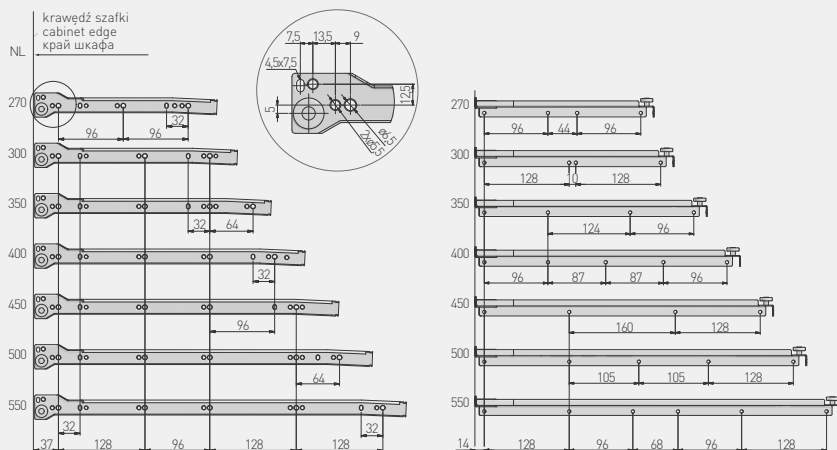

Prowadnica Metalbox MP
 Slides Metalbox MP
 Направляющая Metalbox MP

Wymiary montażowe mocowania frontu:
 Front mounting dimensions:
 Установочные размеры крепления фасада:

Rozstaw otworów montażowych
 Mounting dimensions
 Монтажные отверстия

	 H mm	 L mm	 AV mm		 kg					
MP-054350-10	54	350	88	niepełny partial неполное	25	lakier lacquer лак	biały white белый			
MP-054400-10		400	98							
MP-054450-10		450	98							
MP-054500-10		500	98							
MP-054450-80		450	98						szary gray серый	
MP-054500-80	500	98								
MP-086270-10	86	270	88							biały white белый
MP-086300-10		300	88							
MP-086350-10		350	88							
MP-086400-10		400	98							
MP-086450-10		450	98							
MP-086500-10		500	98							
MP-086550-10		550	118							
MP-086270-80		270	88				szary gray серый			
MP-086300-80		300	88							
MP-086350-80		350	88							
MP-086400-80		400	98							
MP-086450-80		450	98				500		98	
MP-086500-80		500	98							
MP-086550-80		550	118				biały white белый			
MP-118350-10	118	350	88							
MP-118400-10		400	98							
MP-118450-10		450	98							
MP-118500-10		500	98							
MP-150270-10	150	270	88				biały white белый			
MP-150300-10		300	88							
MP-150350-10		350	88							
MP-150400-10		400	98							
MP-150450-10		450	98							
MP-150500-10		500	98							
MP-150550-10		550	118							
MP-150270-80		270	88	szary gray серый						
MP-150300-80		300	88							
MP-150350-80		350	88							
MP-150400-80		400	98							
MP-150450-80		450	98							
MP-150500-80		500	98	550	118					
MP-150550-80		550	118							