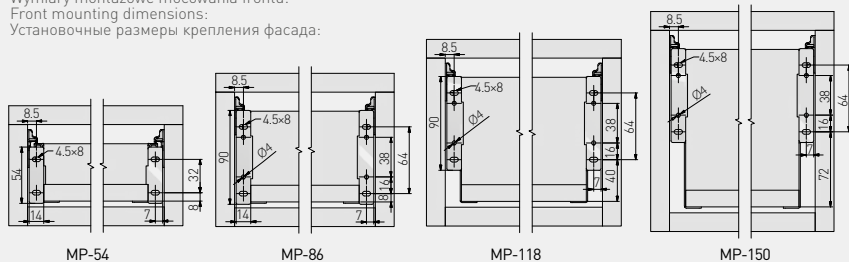

Prowadnica Metalbox MP
 Slides Metalbox MP
 Направляющая Metalbox MP

Wymiary montażowe mocowania frontu:
 Front mounting dimensions:
 Установочные размеры крепления фасада:

Rozstaw otworów montażowych
 Mounting dimensions
 Монтажные отверстия

	 H mm	 L mm	 AV mm		 kg					
MP-054350-10	54	350	88	niepełny partial неполное	25	lakier lacquer лак	biały white белый			
MP-054400-10		400	98							
MP-054450-10		450	98							
MP-054500-10		500	98							
MP-054450-80		450	98						szary gray серый	
MP-054500-80	500	98								
MP-086270-10	86	270	88							biały white белый
MP-086300-10		300	88							
MP-086350-10		350	88							
MP-086400-10		400	98							
MP-086450-10		450	98							
MP-086500-10		500	98							
MP-086550-10		550	118							
MP-086270-80		270	88				szary gray серый			
MP-086300-80		300	88							
MP-086350-80		350	88							
MP-086400-80		400	98							
MP-086450-80		450	98				500		98	
MP-086500-80		500	98							
MP-086550-80		550	118				biały white белый			
MP-118350-10	118	350	88							
MP-118400-10		400	98							
MP-118450-10		450	98							
MP-118500-10		500	98							
MP-150270-10	150	270	88				biały white белый			
MP-150300-10		300	88							
MP-150350-10		350	88							
MP-150400-10		400	98							
MP-150450-10		450	98							
MP-150500-10		500	98							
MP-150550-10		550	118							
MP-150270-80		270	88	szary gray серый						
MP-150300-80		300	88							
MP-150350-80		350	88							
MP-150400-80		400	98							
MP-150450-80		450	98							
MP-150500-80		500	98	550	118					
MP-150550-80		550	118							