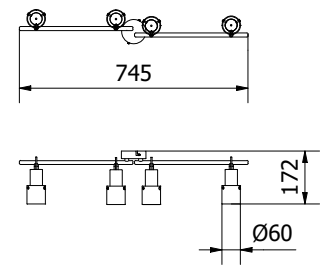

OS-AR4G9 - 10