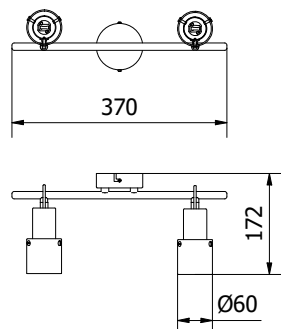

OS-AR2G9 - 10