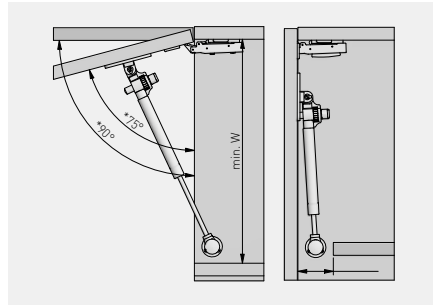

Podnośnik gazowy z amortyzatorem i regulacją

Gas stay with buffer, adjustable

Подъемник газовый с амортизатором и регулировкой

Підйомник газовий з амортизатором з регуляцією

PD-GAM050-N02	50 N	szary gray серий сірий	stal steel сталь сталь
PD-GAM060-N02	60 N		
PD-GAM080-N02	80 N		
PD-GAM100-N02	100 N		
PD-GAM120-N02	120 N		
PD-GAM150-N02	150 N	biały white белый білий	
PD-GAM050-N10	50 N		
PD-GAM060-N10	60 N		
PD-GAM080-N10	80 N		
PD-GAM100-N10	100 N		
PD-GAM120-N10	120 N	antracyt anthracite антрацит антрацит	
PD-GAM150-N10	150 N		
PD-GAM050-N60	50 N		
PD-GAM060-N60	60 N		
PD-GAM080-N60	80 N		
PD-GAM100-N60	100 N	100 N	
PD-GAM120-N60	120 N		
PD-GAM150-N60	150 N		

Kąt otwarcia drzwi, Door opening angle, Угол открывания дверей, Кут відкриття дверей,	H (mm)	L (mm)	W (mm)
75°	295	64	315
90°	275	52	300

Kąt otwarcia drzwi, Door opening angle, Угол открывания дверей, Кут відкриття дверей,	Siła podnośnika, Lift force, Мощность подъемника, Сила підйомника,	Wysokość drzwi (mm) / Door height (mm) / Высота дверцы (мм) / Висота дверей (мм)			
		300	400	500	600
Waga drzwi (kg) / Door weight (kg) / Вес дверцы (кг) / Вага дверей (кг)					
75°	50 N	1,6	1,2	1,0	0,8
	60 N	2,0	1,5	1,2	1,0
	80 N	2,7	2,0	1,6	1,4
	100 N	3,4	2,6	2,0	1,7
	120 N	4,1	3,1	2,5	2,0
90°	50 N	1,5	1,1	0,9	0,7
	60 N	1,8	1,3	1,1	0,9
	80 N	2,4	1,8	1,4	1,2
	100 N	3,0	2,2	1,8	1,5
	120 N	3,6	2,7	2,1	1,8
150 N	4,1	3,2	2,3	2,1	