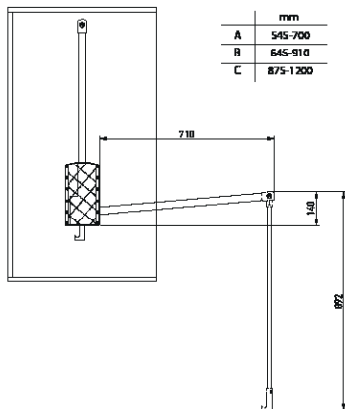

Sklopná šatní tyč  
 Sklopná šatníková tyč  
 Pánt cipőtartóhoz  
 Balama pentru suport pantofi

	mm
A	545-700
B	645-910
C	875-1200

				
PG-GA4560-10	545 - 700	9		
PG-GA6083-10	645 - 910			
PG-GA83115-10	875 - 1200			
PG-GA4560-20	545 - 700			
PG-GA6083-20	645 - 910			
PG-GA8311520	875 - 1200			
			bílám biela fehér alb	ocel + plast, ocel + plast, acél + műanyag, oțel + plastic
			černá čierna fekete negru	