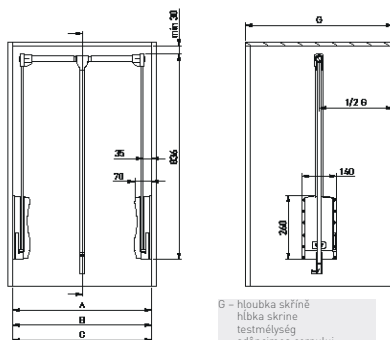

Sklopná šatní tyč  
 Sklopná šatníková tyč  
 Pánt cipőtartóhoz  
 Balama pentru suport pantofi

	mm
A	545-700
B	645-910
C	875-1200

				
PG-GA4560-10	545 - 700	9		
PG-GA6083-10	645 - 910			
PG-GA83115-10	875 - 1200			
PG-GA4560-20	545 - 700			
PG-GA6083-20	645 - 910			
PG-GA8311520	875 - 1200			
			bílám biela fehér alb	ocel + plast, ocel + plast, acél + műanyag, oțel + plastic
			černá čierna fekete negru	